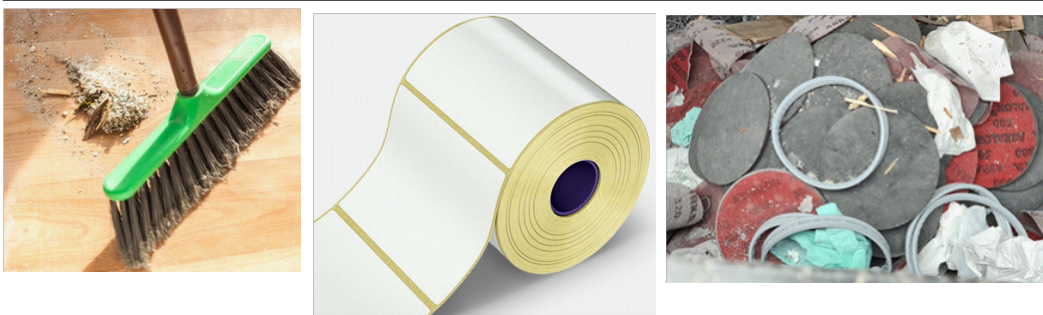

Směsný komunální odpad:

**Smetky z podlah, zbytkový
nerecyklovatelný odpad, použité
roušky/respirátory v sáčku.**

Směsný komunální odpad:

Smetky z podlah, zbytkový nerecyklovatelný odpad, použité roušky/respirátory v sáčku.

Směsný komunální odpad:

Smetky z podlah, zbytkový nerecyklovatelný odpad, použité roušky/respirátory v sáčku.