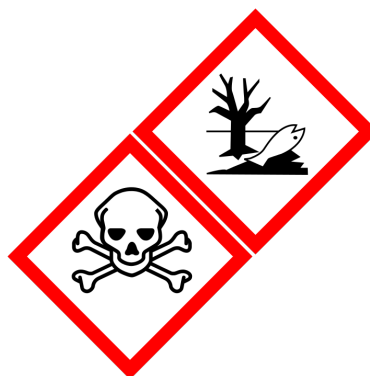

Odpadní amalgám ze stomatologické péče

HP 6 Akutní toxicita, HP 14 Ekotoxický

Datum a čas vzniku odpadu:

Oddělení vzniku odpadu:

Jméno zodpovědné osoby:

Hmotnost odpadu:

Další způsob nakládání: AN3/R1a/D10