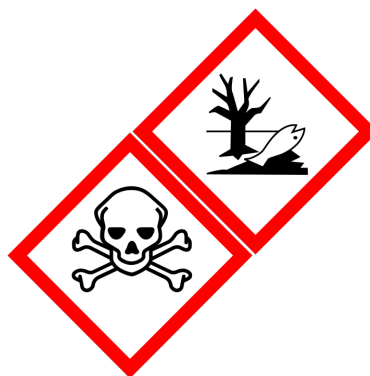

Odpadní amalgám ze stomatologické péče

HP 6 Akutní toxicita, HP 14 Ekotoxický

Datum a čas vzniku odpadu:

Oddělení vzniku odpadu:

Jméno zodpovědné osoby:

Hmotnost odpadu:

Další způsob nakládání: AN3/R1a/D10