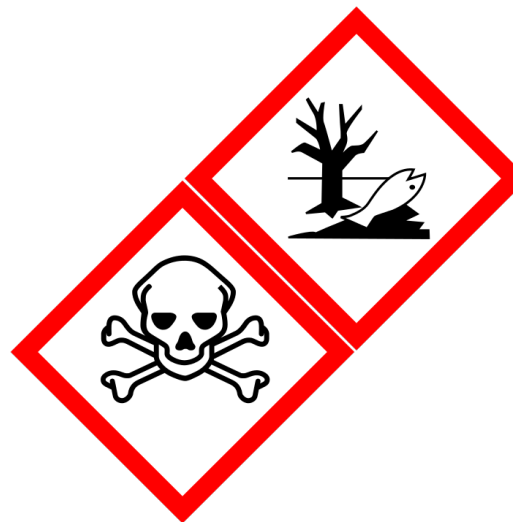

HP 6 Akutní toxicita, HP 14 Ekotoxický

Datum a čas vzniku odpadu:

Oddělení vzniku odpadu:

Jméno zodpovědné osoby:

Hmotnost odpadu:

Další způsob nakládání: AN3/R1a/D10

Odpadní amalgám ze stomatologické péče

HP 6 Akutní toxicita, HP 14 Ekotoxický