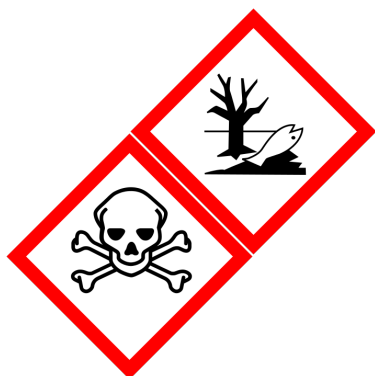

Odpadní amalgám ze stomatologické péče

HP 6 Akutní toxicita, HP 14 Ekotoxický

Datum a čas vzniku odpadu:

Oddělení vzniku odpadu:

Jméno zodpovědné osoby:

Hmotnost odpadu:

Další způsob nakládání: AN3/R1a/D10