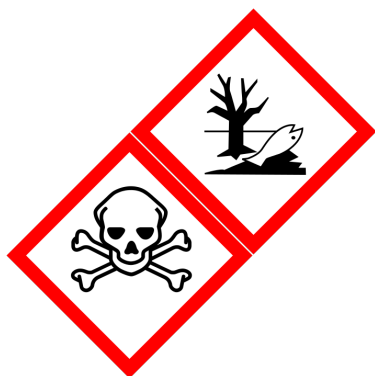

Odpadní amalgám ze stomatologické péče

HP 6 Akutní toxicita, HP 14 Ekotoxický

Datum a čas vzniku odpadu:

Oddělení vzniku odpadu:

Jméno zodpovědné osoby:

Hmotnost odpadu:

Další způsob nakládání: AN3/R1a/D10