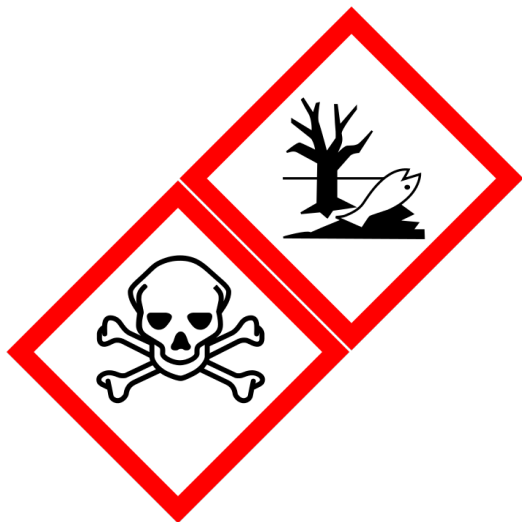

Odpadní amalgám ze stomatologické péče

HP 6 Akutní toxicita, HP 14 Ekotoxický

Datum a čas vzniku odpadu:

Oddělení vzniku odpadu:

Jméno zodpovědné osoby:

Hmotnost odpadu:

Další způsob nakládání: AN3/R1a/D10

Odpadní amalgám ze stomatologické péče